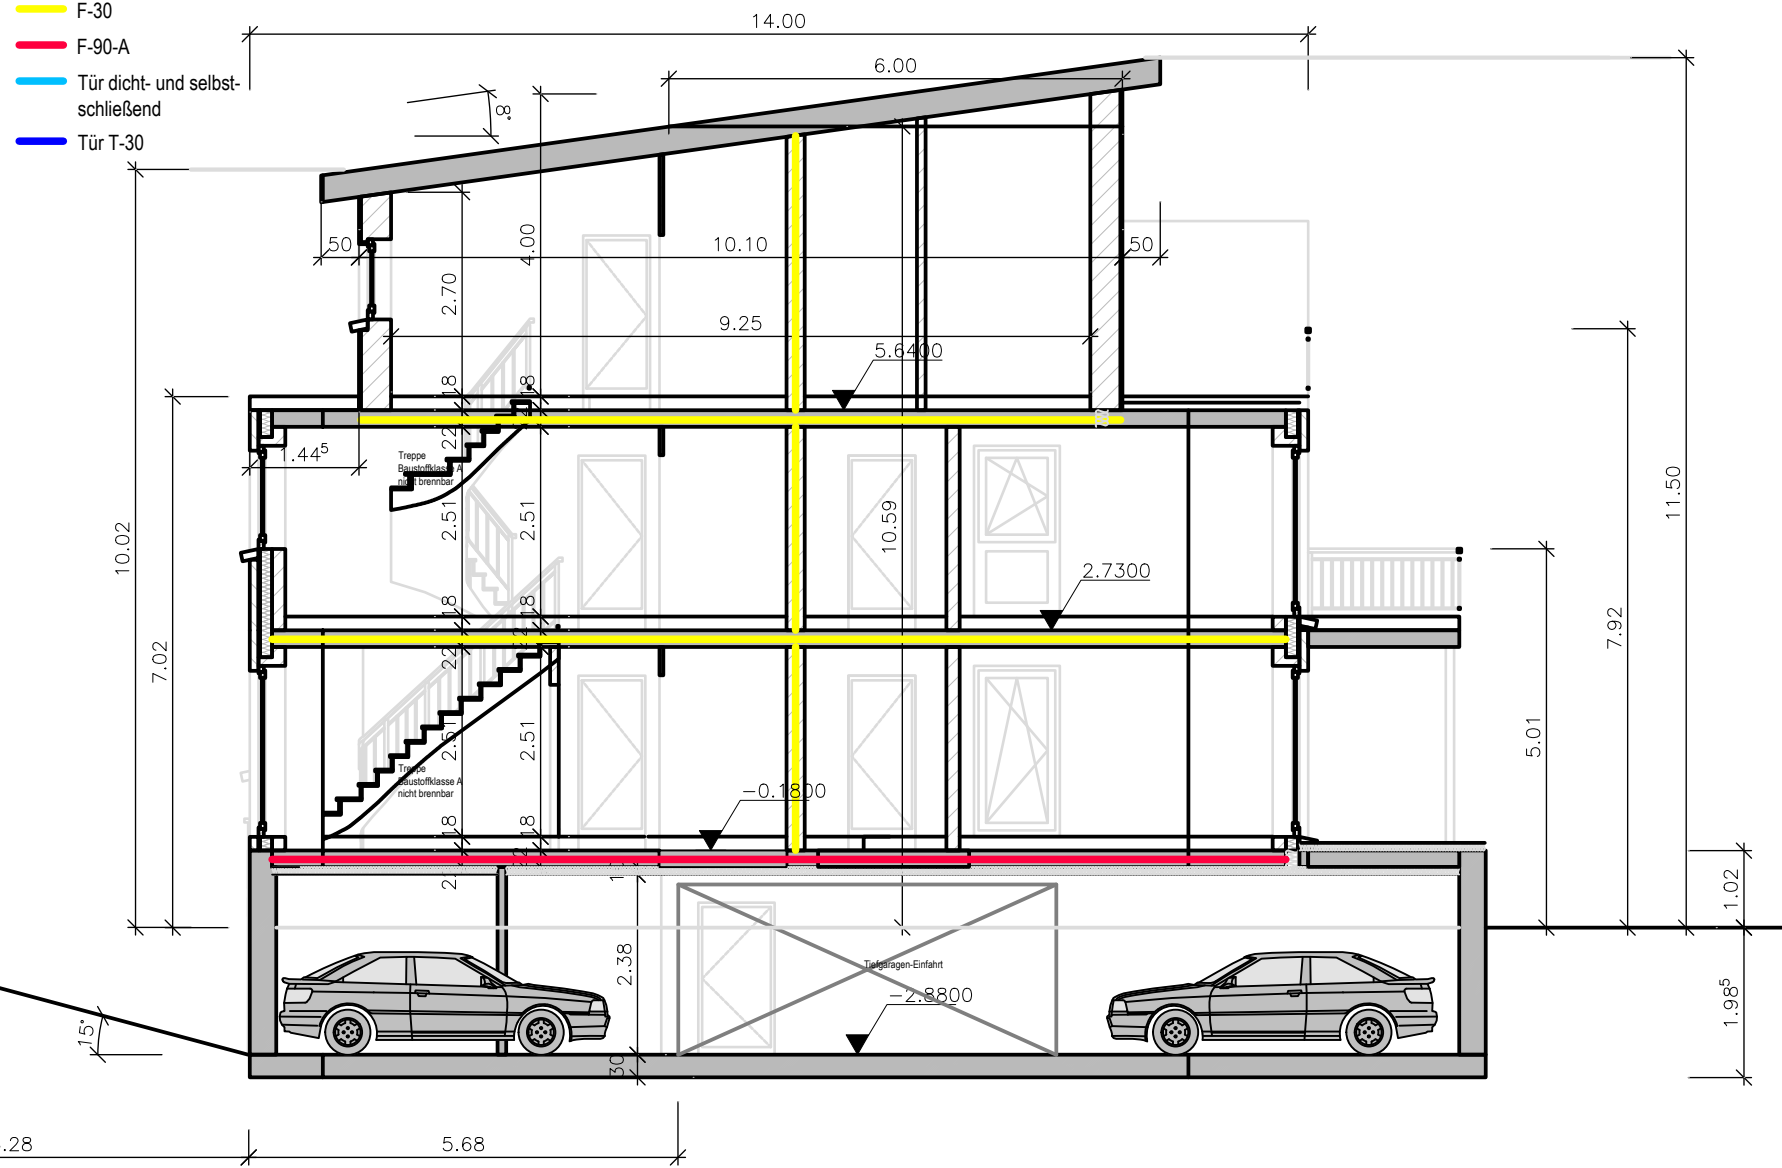

Loggia  
17.21m<sup>2</sup>

Wohnen/Essen/Kochen/Flur  
31.52m<sup>2</sup>

3.31  
88<sup>5</sup>19<sup>5</sup>

1.15  
2.25

AR  
3.49m<sup>2</sup>

2.18  
2.13  
2.20  
1.15

WC  
2.36m<sup>2</sup>

Flur  
2.49m<sup>2</sup>

Schlafen  
12.08m<sup>2</sup>

Bad  
3.97m<sup>2</sup>

Gard.  
0.87m<sup>2</sup>

1.13  
88<sup>5</sup>16<sup>5</sup>  
2.13

1.15  
9.17  
1.15

76  
1.15  
1.13

1.05  
1.47  
1.75

2.13  
88<sup>5</sup>81<sup>5</sup>  
2.13

1.56  
1.15  
1.56

1.15  
76  
1.13

1.05  
1.47  
1.75

1.15  
76  
1.13

2.13  
88<sup>5</sup>81<sup>5</sup>  
2.13

1.56  
1.15  
1.56

1.15  
76  
1.13

1.05  
1.47  
1.75

1.15  
76  
1.13

- █ F-30
- █ F-90-A
- █ Tür dicht- und selbstschließend
- █ Tür T-30

- F-30
- F-90-A
- Tür dicht- und selbst-schließend
- Tür T-30

Schnitt A-A