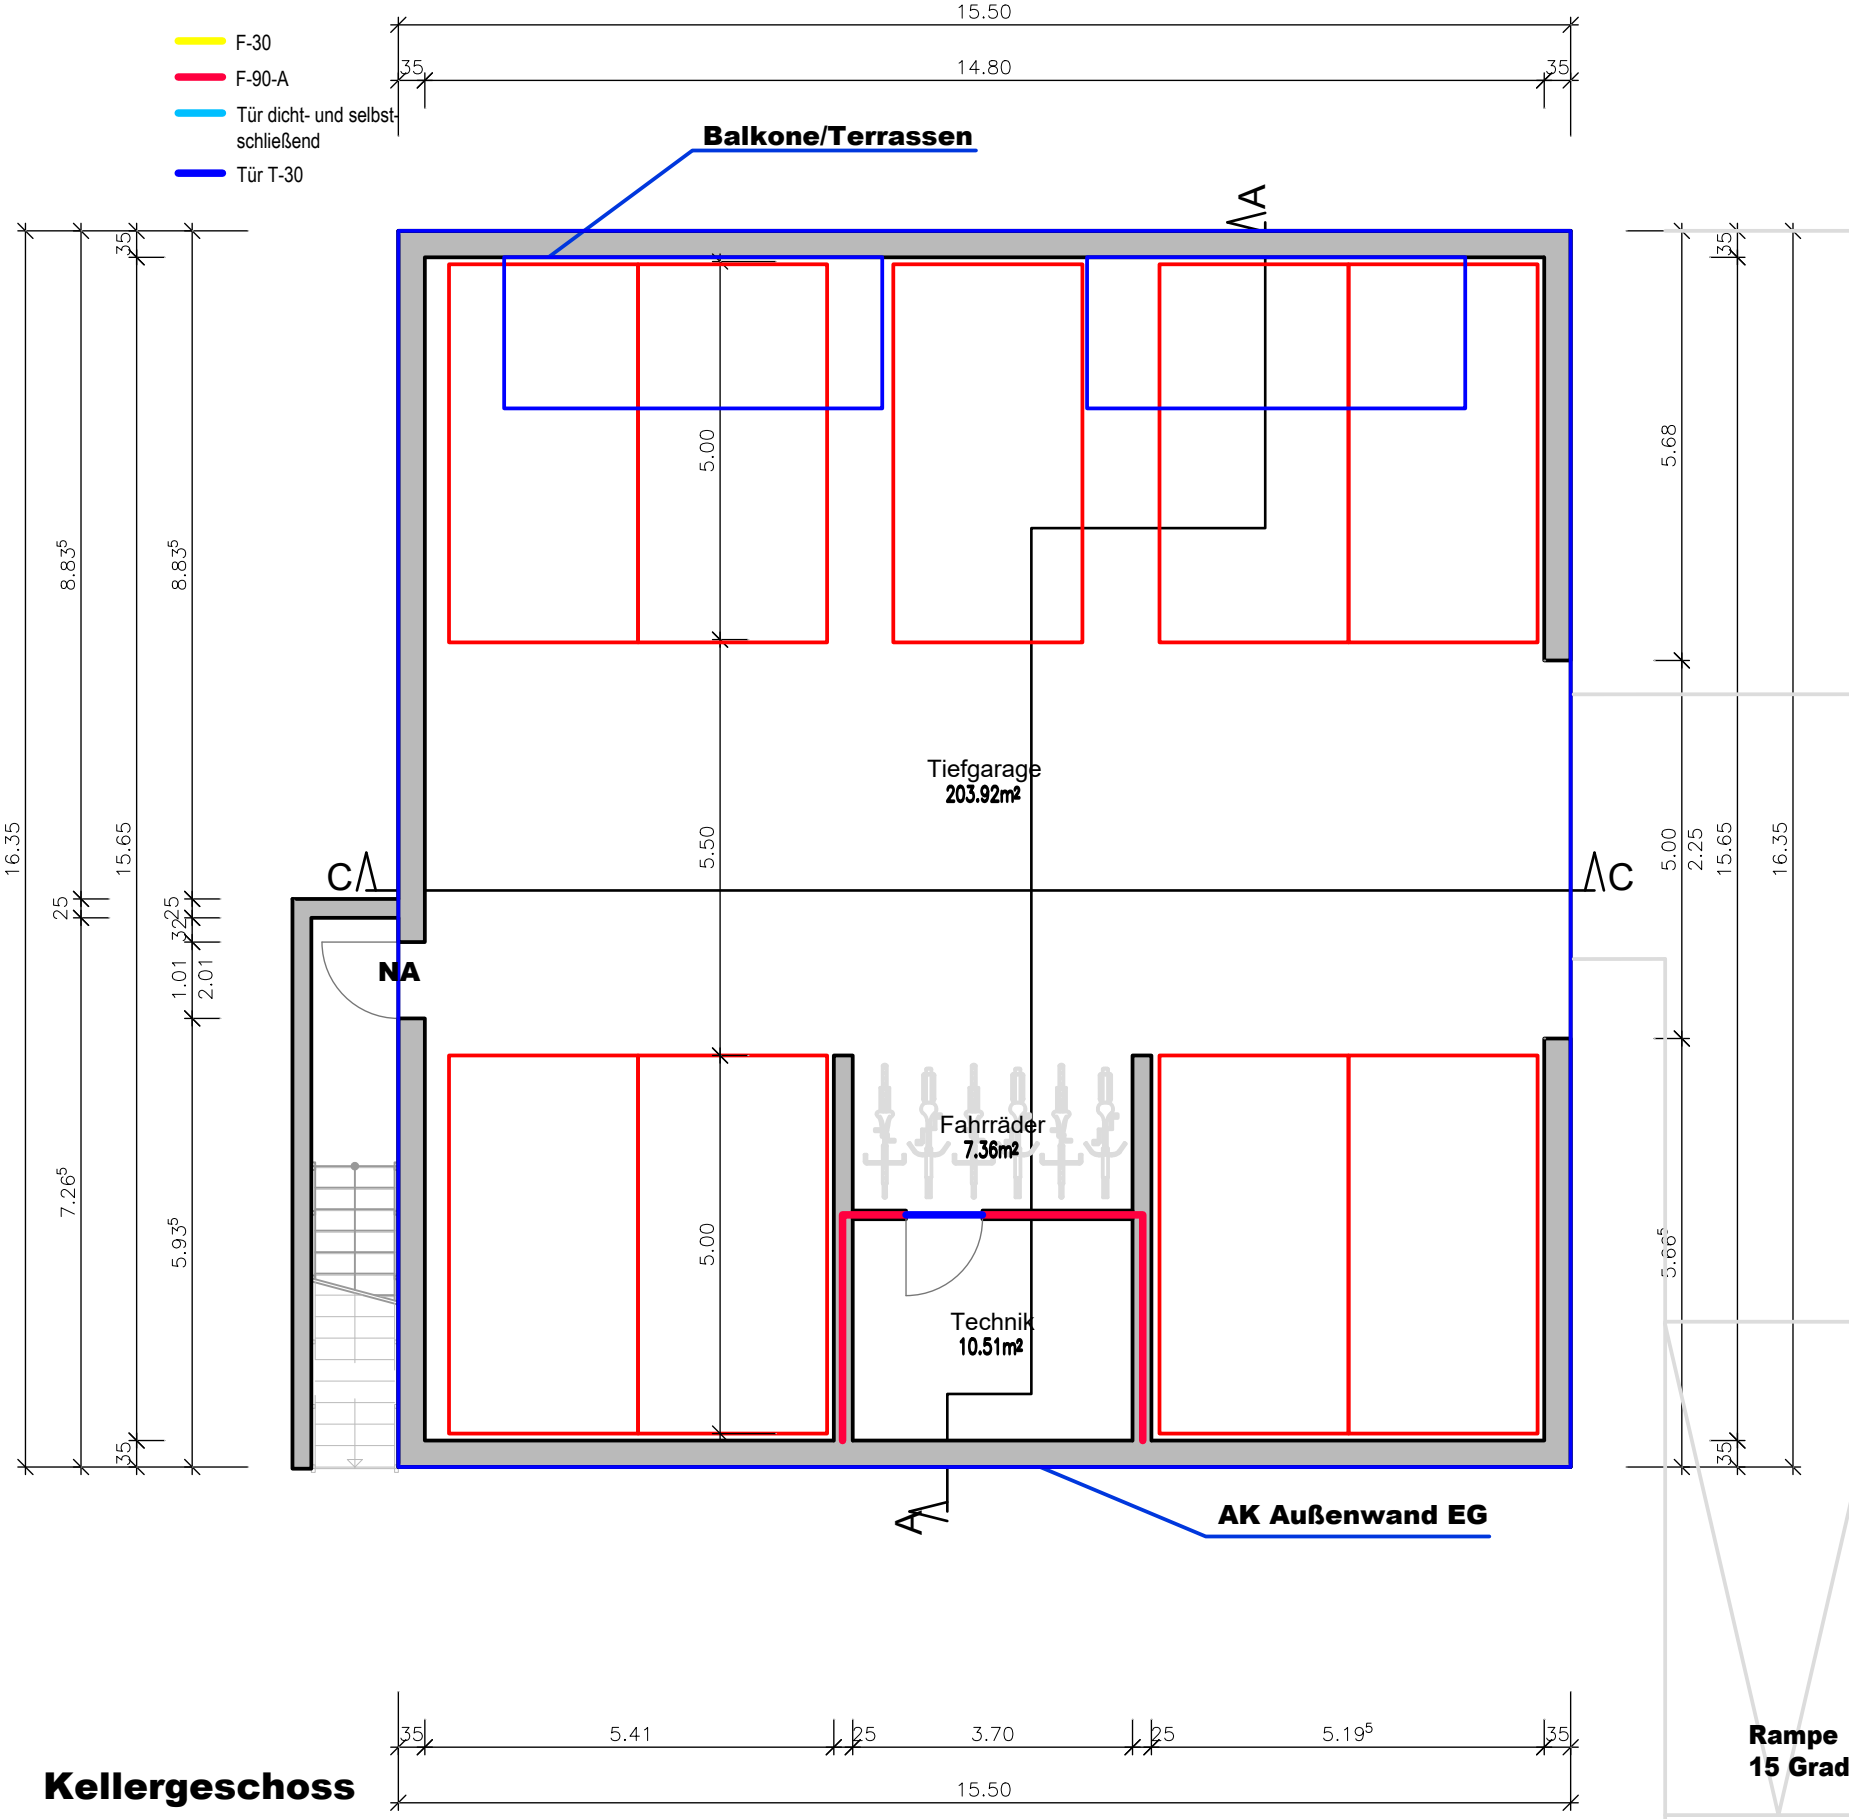

Loggia  
17.21m<sup>2</sup>

Wohnen/Essen/Kochen/Flur  
31.52m<sup>2</sup>

3.31  
88<sup>5</sup>19<sup>5</sup>

1.15  
2.25

AR  
3.49m<sup>2</sup>

2.18  
2.13  
2.20  
1.15

WC  
2.36m<sup>2</sup>

Flur  
2.49m<sup>2</sup>

Schlafen  
12.08m<sup>2</sup>

Bad  
3.97m<sup>2</sup>

Gard.  
0.87m<sup>2</sup>

1.13  
88<sup>5</sup>16<sup>5</sup>  
2.13

1.15  
9.17  
1.15

76  
1.15  
1.13

1.05  
1.47  
1.75

2.13  
88<sup>5</sup>81<sup>5</sup>  
2.13

1.56  
1.15  
1.56

1.15  
76  
1.13

1.05  
1.47  
1.75

1.15  
76  
1.13

2.13  
88<sup>5</sup>81<sup>5</sup>  
2.13

1.56  
1.15  
1.56

1.15  
76  
1.13

1.05  
1.47  
1.75

1.15  
76  
1.13

- █ F-30
- █ F-90-A
- █ Tür dicht- und selbstschließend
- █ Tür T-30

- F-30
- F-90-A
- Tür dicht- und selbst-schließend
- Tür T-30

Schnitt A-A