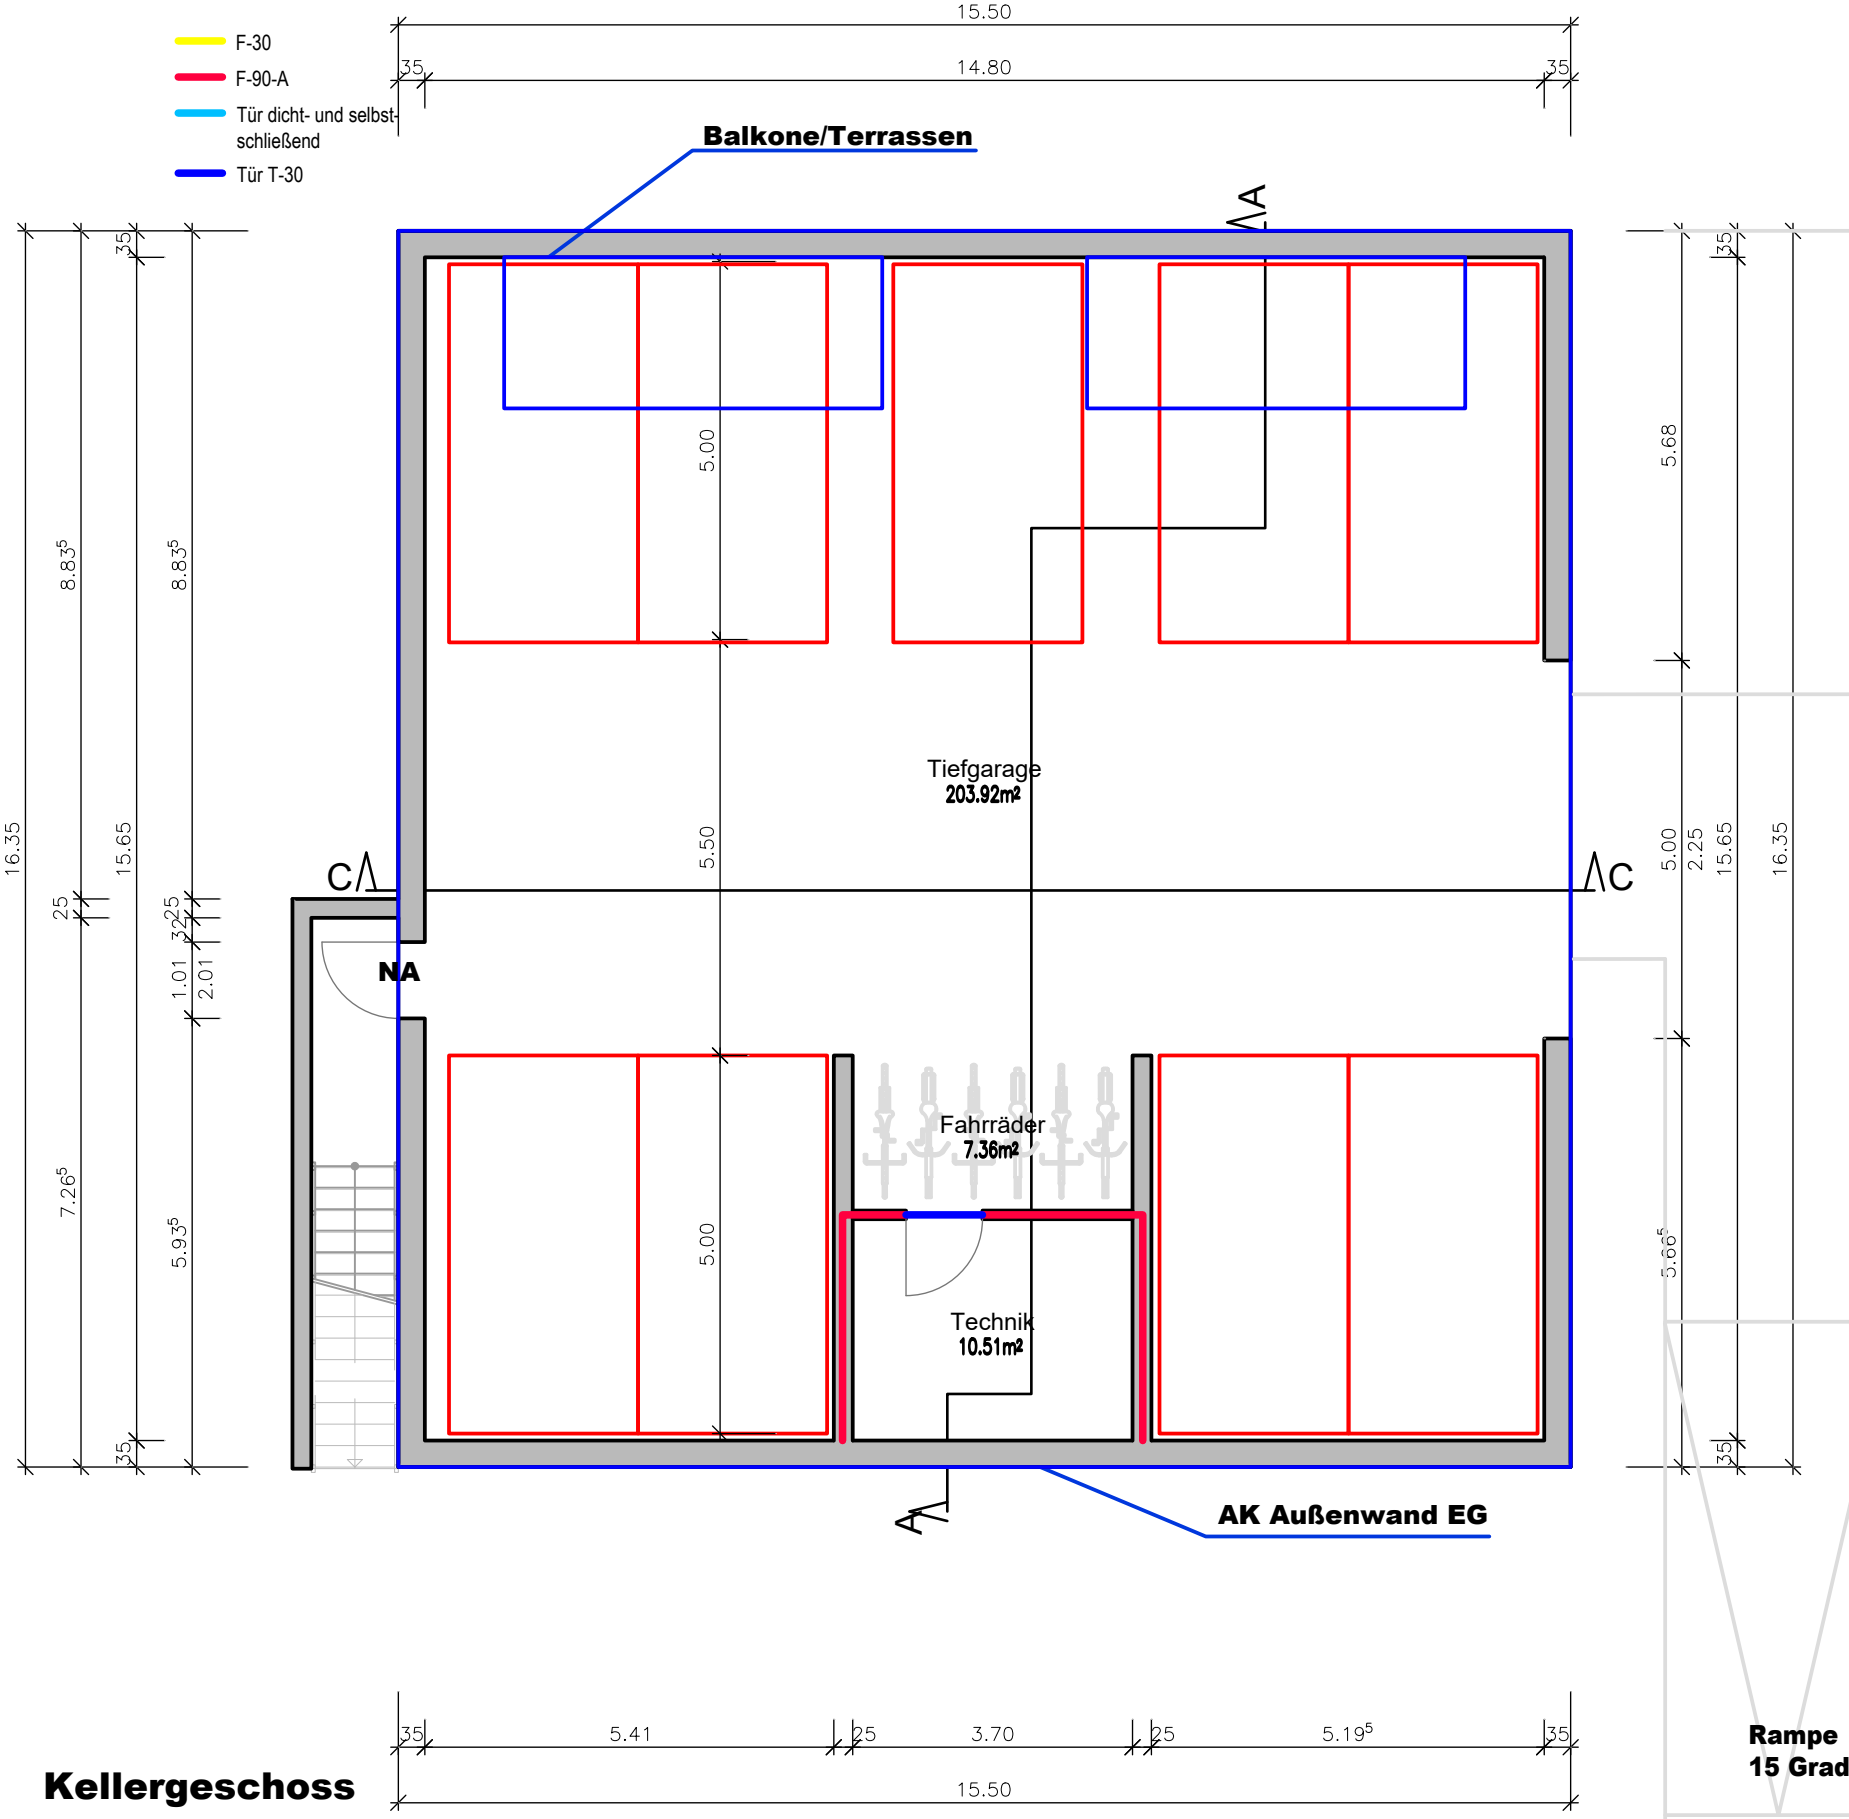

1.35<sup>5</sup>

5.00

2.79<sup>25</sup>

Balkon 10,0m<sup>2</sup> / 2 = 5,0 m<sup>2</sup>

Wohnen/Essen/Kochen  
36.65m<sup>2</sup>

4.07<sup>5</sup>

88<sup>5</sup>  
2.13

3.88<sup>5</sup>

3.77<sup>5</sup>

11<sup>5</sup>

1.15

11<sup>5</sup>

3.68<sup>5</sup>

Zimmer 2  
12.69m<sup>2</sup>

AR  
6.70m<sup>2</sup>

WC  
1.71m<sup>2</sup>

Ankleide  
4.44m<sup>2</sup>

Flur  
3.09m<sup>2</sup>

Whg. 3

Schlafen  
11.61m<sup>2</sup>

Bad  
6.13m<sup>2</sup>

- █ F-30
- █ F-90-A
- █ Tür dicht- und selbstschließend
- █ Tür T-30

Schnitt A-A