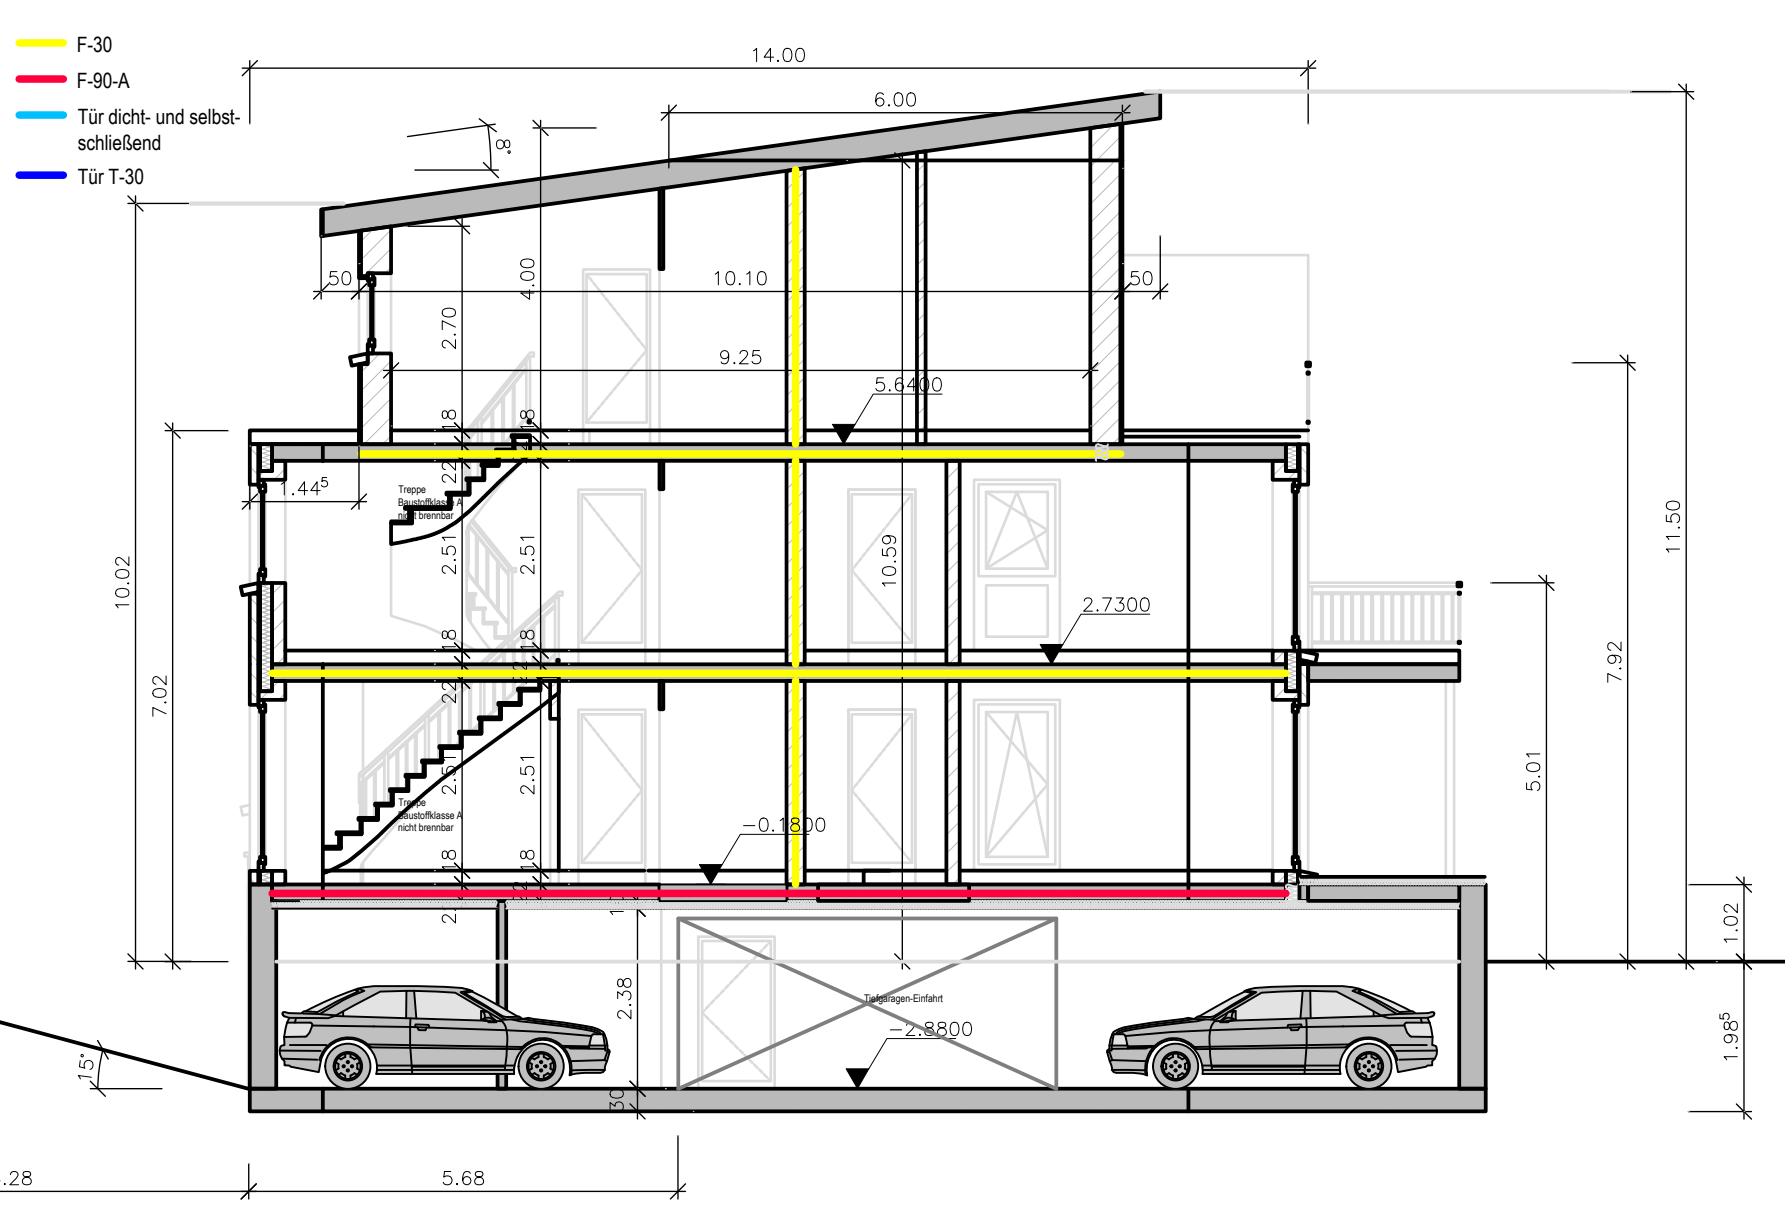

1.35<sup>5</sup>

5.00

2.79<sup>25</sup>

Balkon 10,0m<sup>2</sup> / 2 = 5,0 m<sup>2</sup>

Wohnen/Essen/Kochen  
36.65m<sup>2</sup>

4.07<sup>5</sup>

88<sup>5</sup>  
2.13

3.88<sup>5</sup>

3.77<sup>5</sup>

11<sup>5</sup>

1.15

11<sup>5</sup>

3.68<sup>5</sup>

Zimmer 2  
12.69m<sup>2</sup>

AR  
6.70m<sup>2</sup>

WC  
1.71m<sup>2</sup>

Ankleide  
4.44m<sup>2</sup>

Flur  
3.09m<sup>2</sup>

Whg. 3

Schlafen  
11.61m<sup>2</sup>

Bad  
6.13m<sup>2</sup>

- █ F-30
- █ F-90-A
- █ Tür dicht- und selbstschließend
- █ Tür T-30

Schnitt A-A