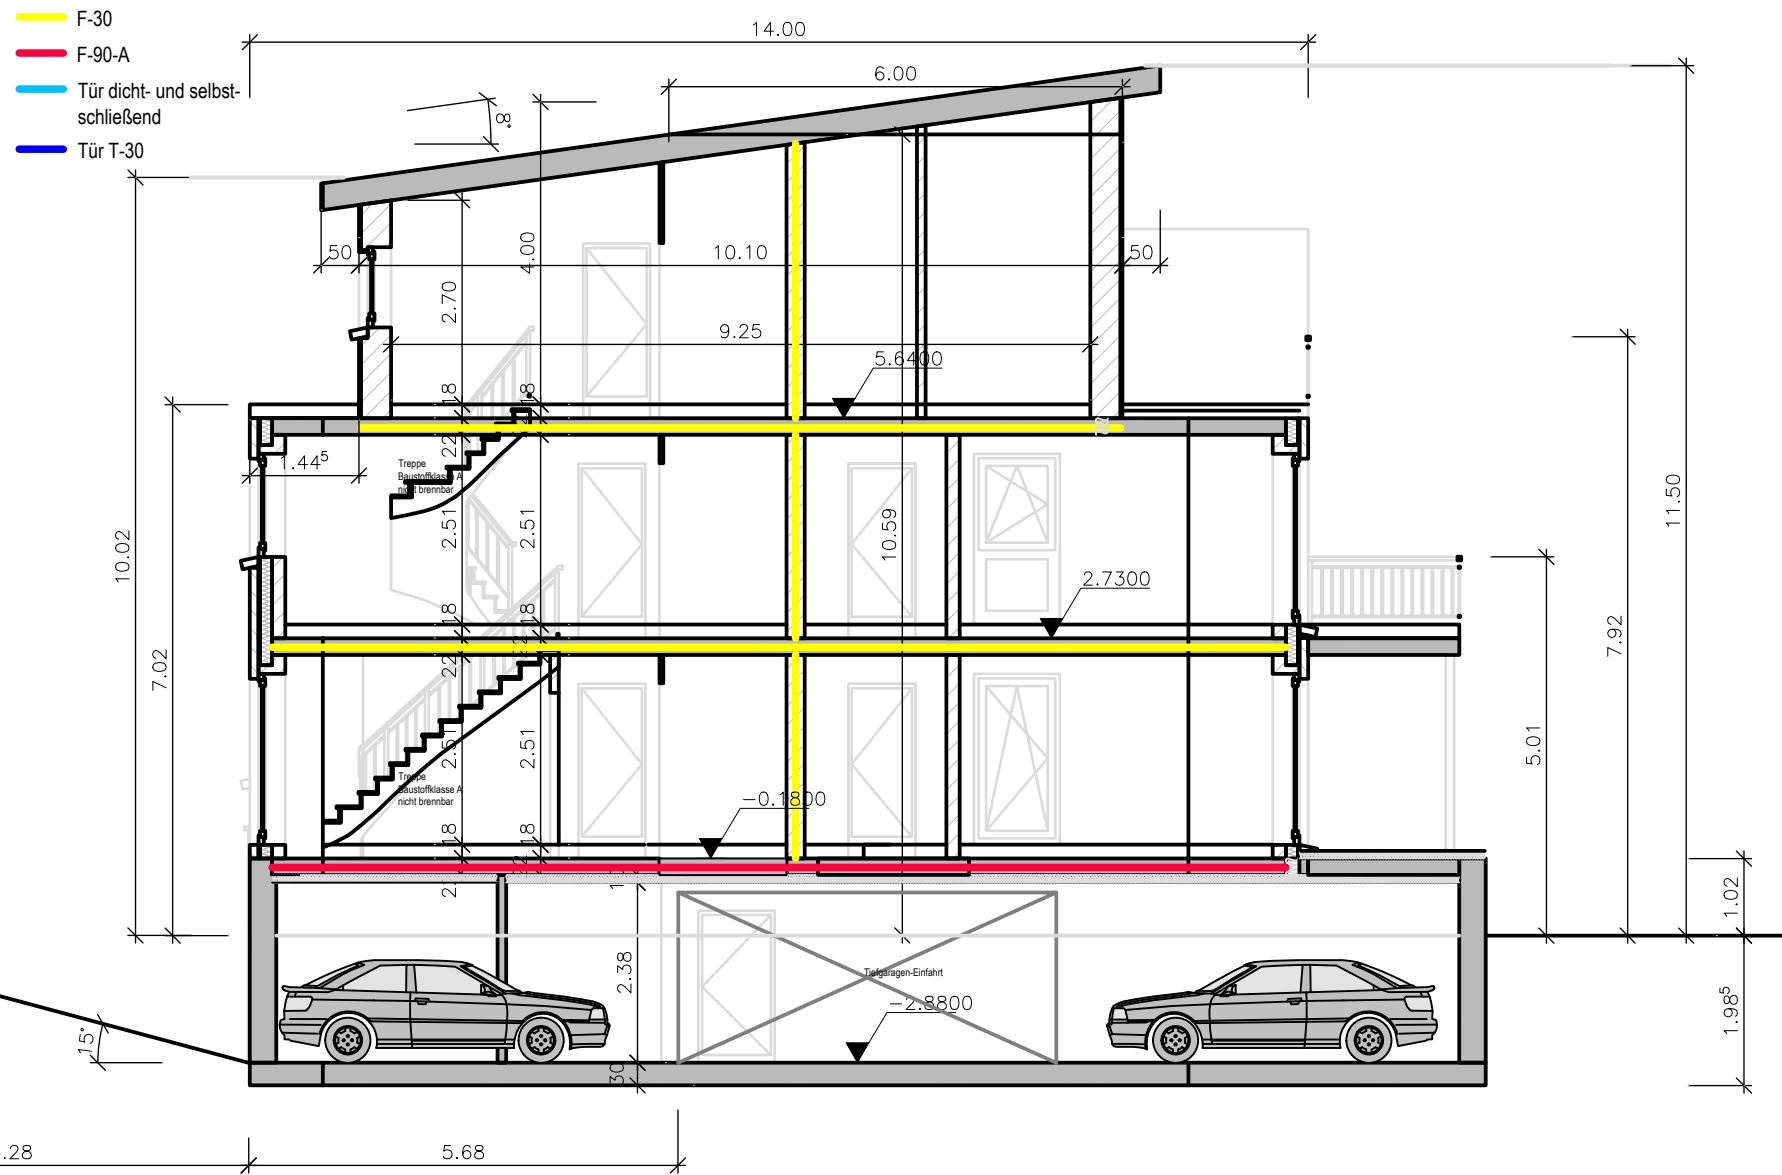

Terrasse 10,0 m² / 2 = 5,0 m²

Wohnen/Essen/Kochen
27.10m²

AR
5.17m²

WC
2.55m²

Flur
6.77m²

Zimmer 2
7.06m²

AR
1.06m²

Schlafen
14.58m²

Bad
5.29m²

- █ F-30
- █ F-90-A
- █ Tür dicht- und selbstschließend
- █ Tür T-30

Schnitt A-A