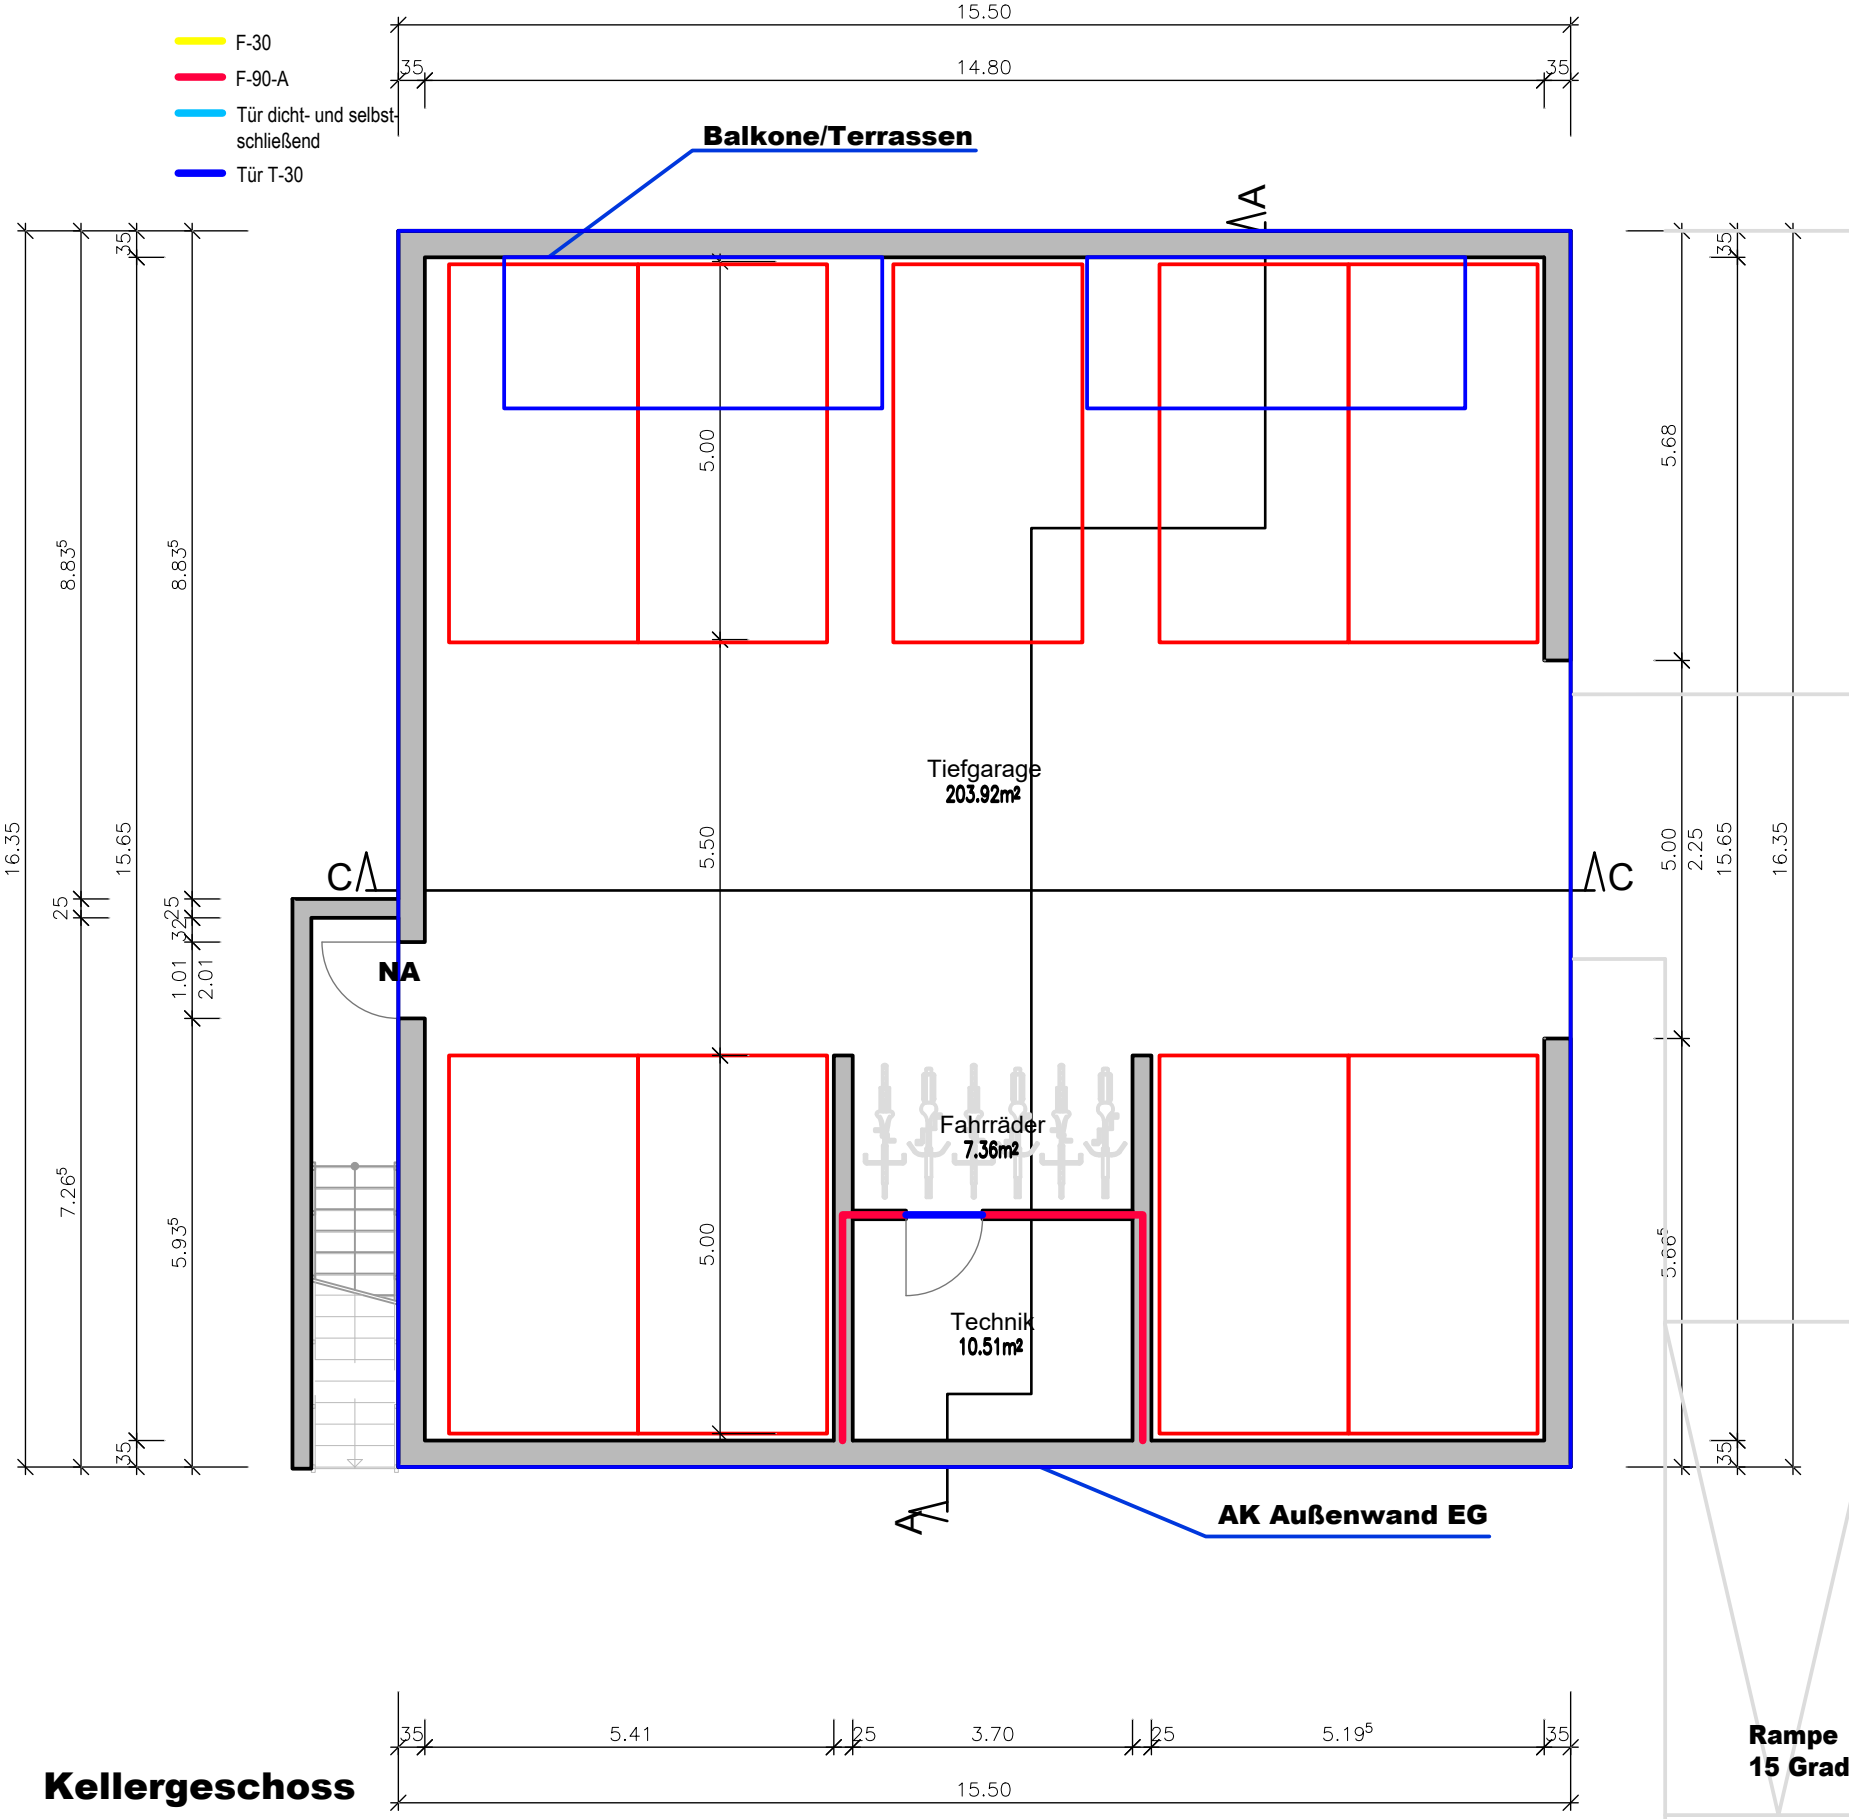

Terrasse 10,0 m² / 2 = 5,0 m²

Wohnen/Essen/Kochen
27.10m²

AR
5.17m²

WC
2.55m²

Flur
6.77m²

Zimmer 2
7.06m²

AR
1.06m²

Schlafen
14.58m²

Bad
5.29m²

- █ F-30
- █ F-90-A
- █ Tür dicht- und selbstschließend
- █ Tür T-30

Schnitt A-A