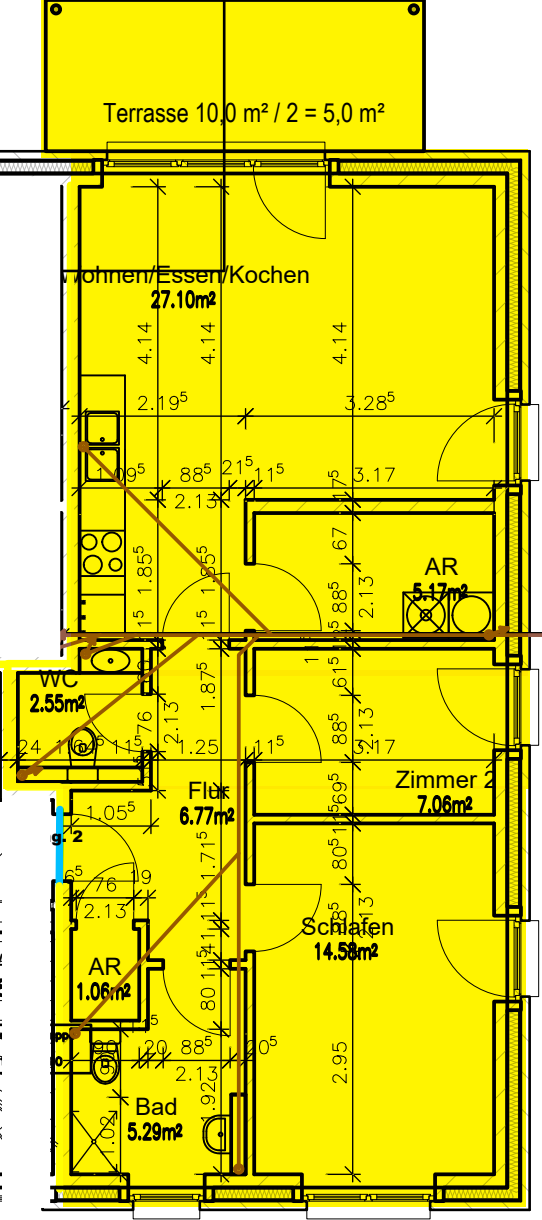

Terrasse 10,0 m² / 2 = 5,0 m²

Wohnen/Essen/Kochen
27.10m²

AR
5.17m²

WC
2.55m²

Flur
6.77m²

Zimmer 2
7.06m²

AR
1.06m²

Schlafen
14.58m²

Bad
5.29m²

- █ F-30
- █ F-90-A
- █ Tür dicht- und selbstschließend
- █ Tür T-30

Schnitt A-A